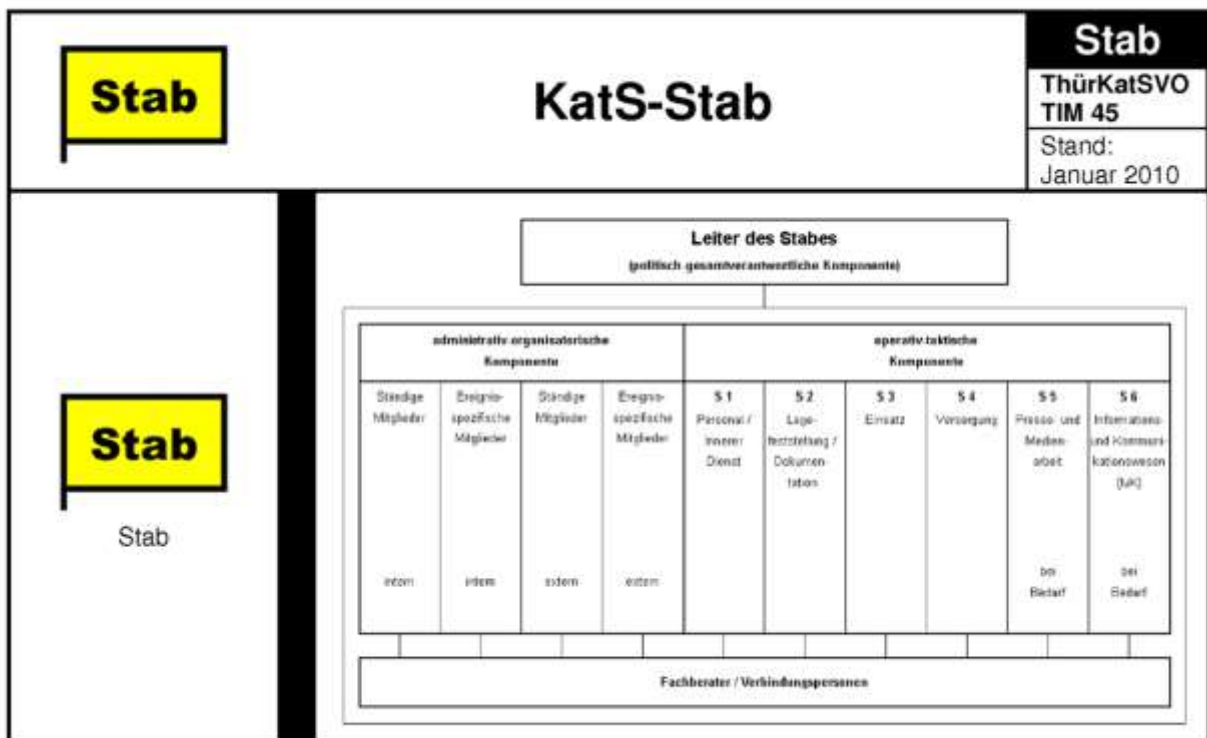

# Merkblatt

## Brand- und Katastrophenschutz

**Einheiten des  
Katastrophenschutzes**  
Nr. 38/2017  
SG Brand- und  
Katastrophenschutz

© 2010 KMW Taktische Zeichen / TIM

	<b>KatS-Führungstrupp</b> <b>4/-/-/4</b>	<b>FüTr</b>
		ThürKatSVO TIM 45
		Stand: Januar 2010